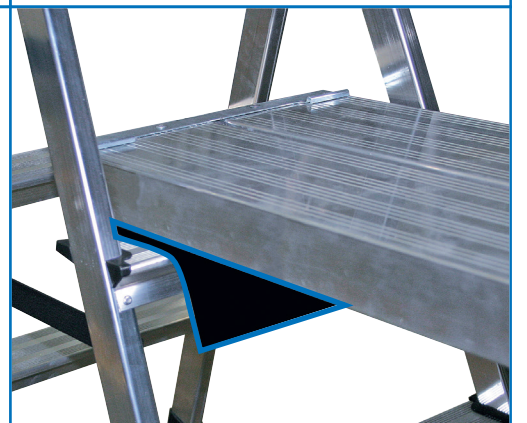

0,2
Art.-No.	123756

Art.-No.	min. max.		0,30 m	0,07 m	1+2		1		(ca. m)		ca. kg	
	A	B			A	B	A	B				
123701	1,75 m	2,98 m	0,30 m	0,07 m	mind. 2,60 m	mind. 0,60 m	2,50 m	0,50 m	3,00 m	max. 1,00 m	12,0	
123718	2,05 m	3,50 m			max. 2,80 m	max. 0,80 m						13,5